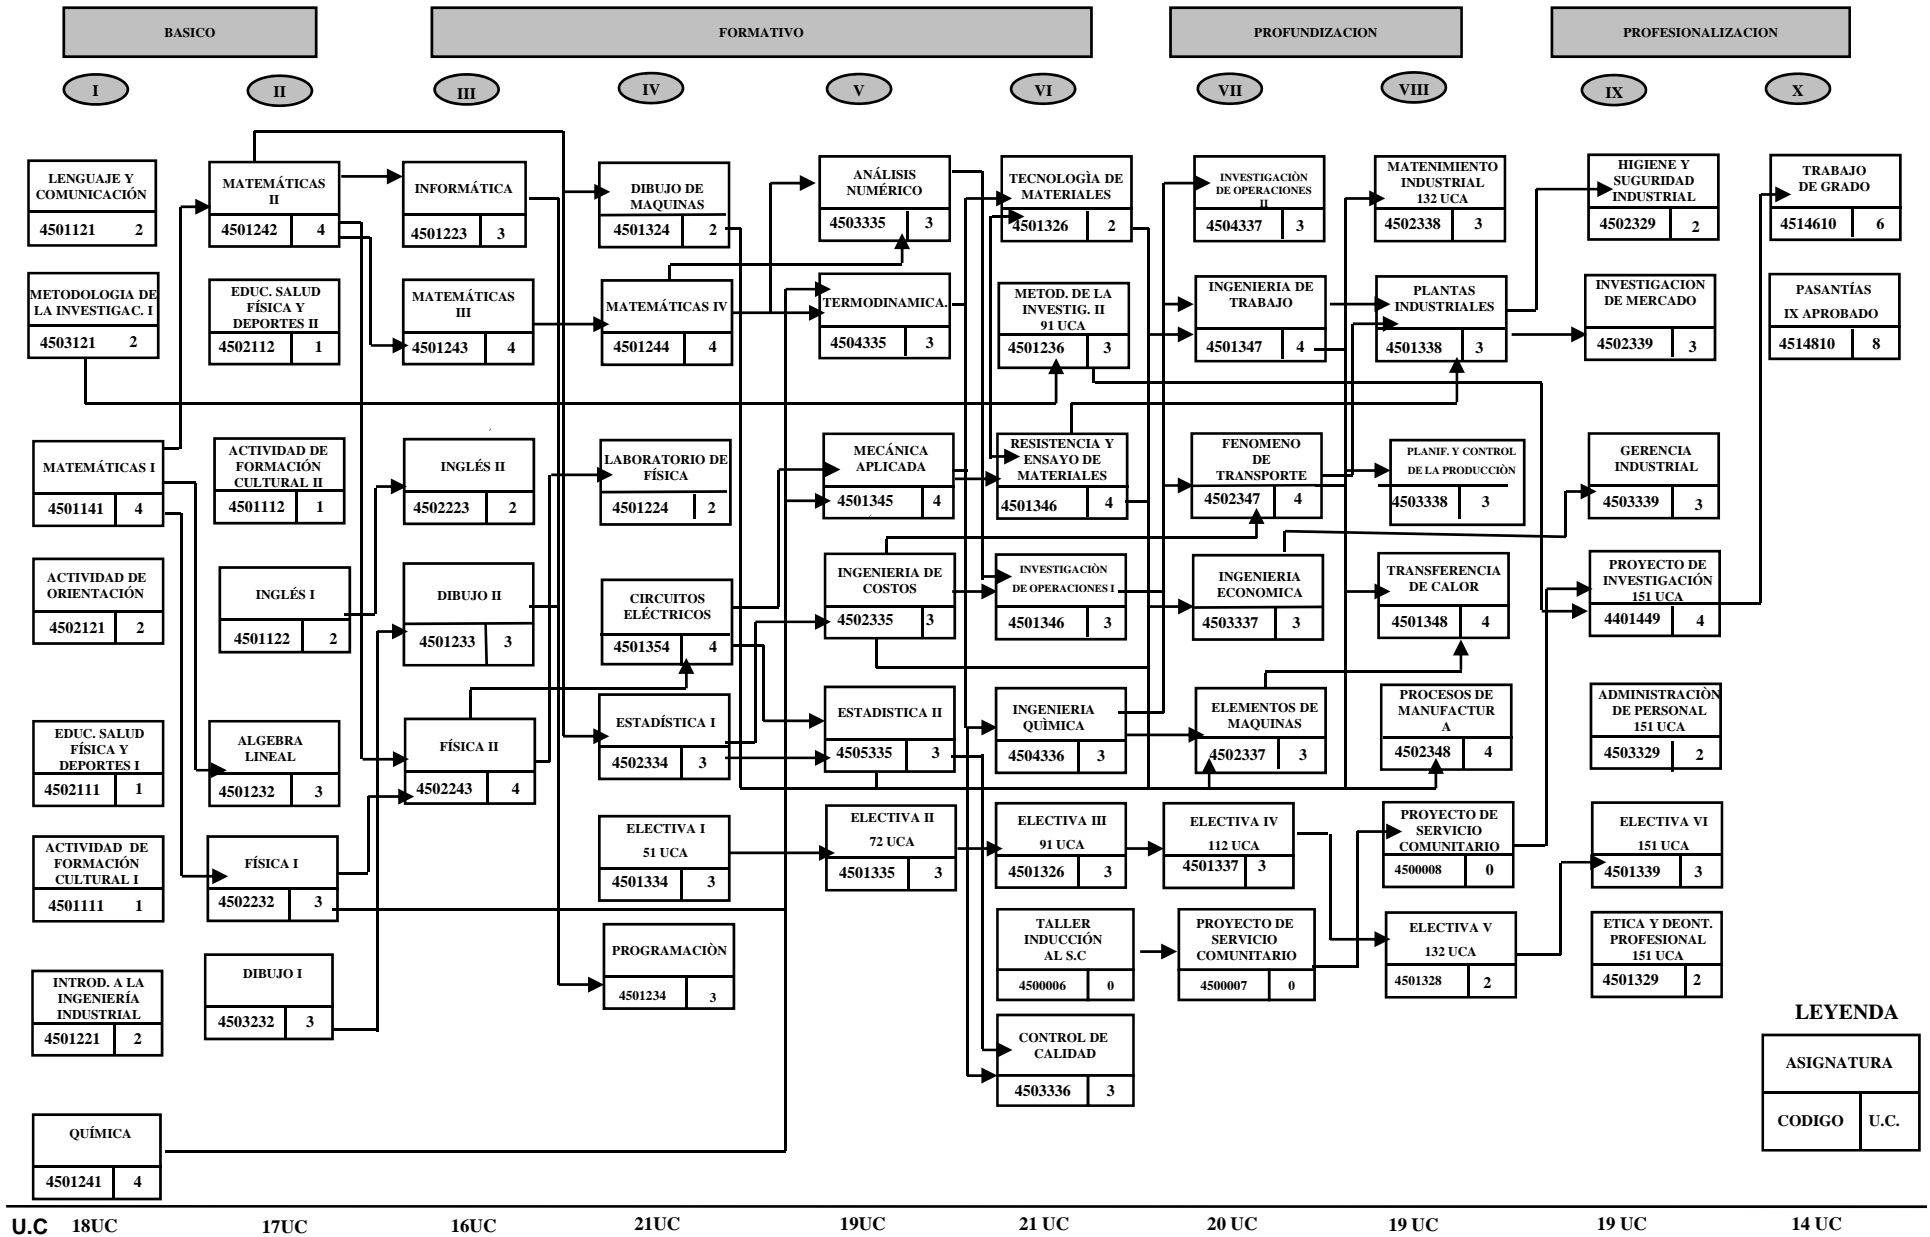

FLUJOGRAMA DE PRELACIONES (ESCUELA DE INGENIERÍA INDUSTRIAL)

TOTAL U.C. = 184

LEYENDA

ASIGNATURA	
CODIGO	U.C.